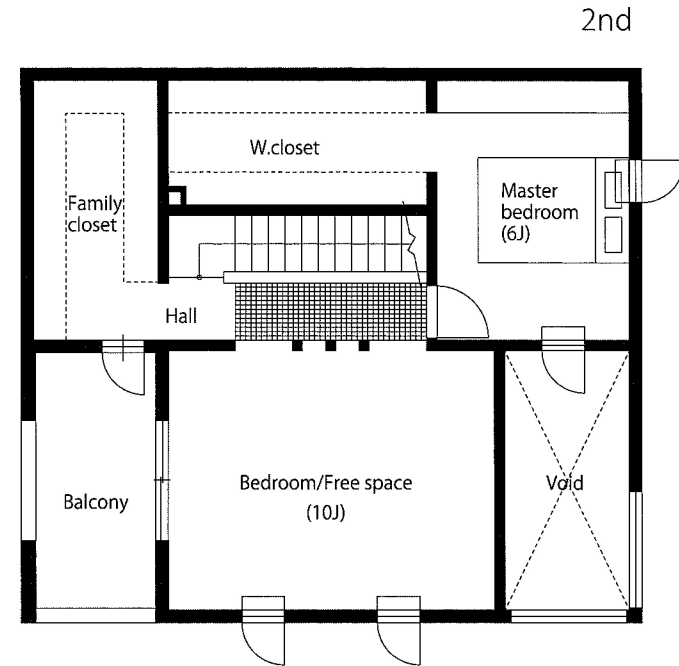

TRETTIO ALKU

30N

1F床面積 / 54.66㎡(16.54坪)

2F床面積 / 46.38㎡(14.03坪)

延床面積 / 101.04㎡(30.57坪)