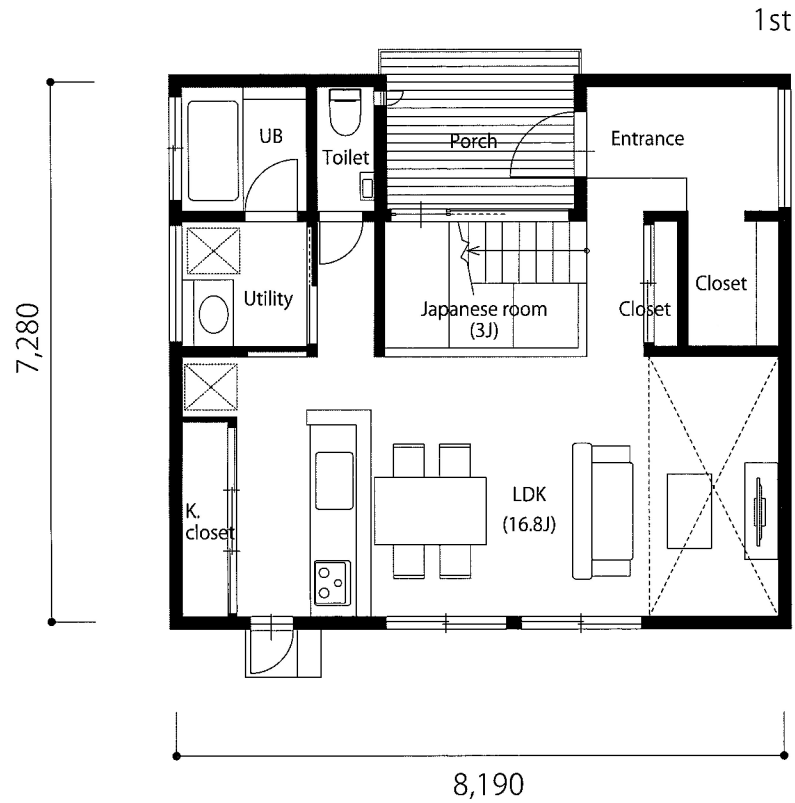

TRETTIO ALKU

30N

1F床面積 / 54.66㎡(16.54坪)

2F床面積 / 46.38㎡(14.03坪)

延床面積 / 101.04㎡(30.57坪)