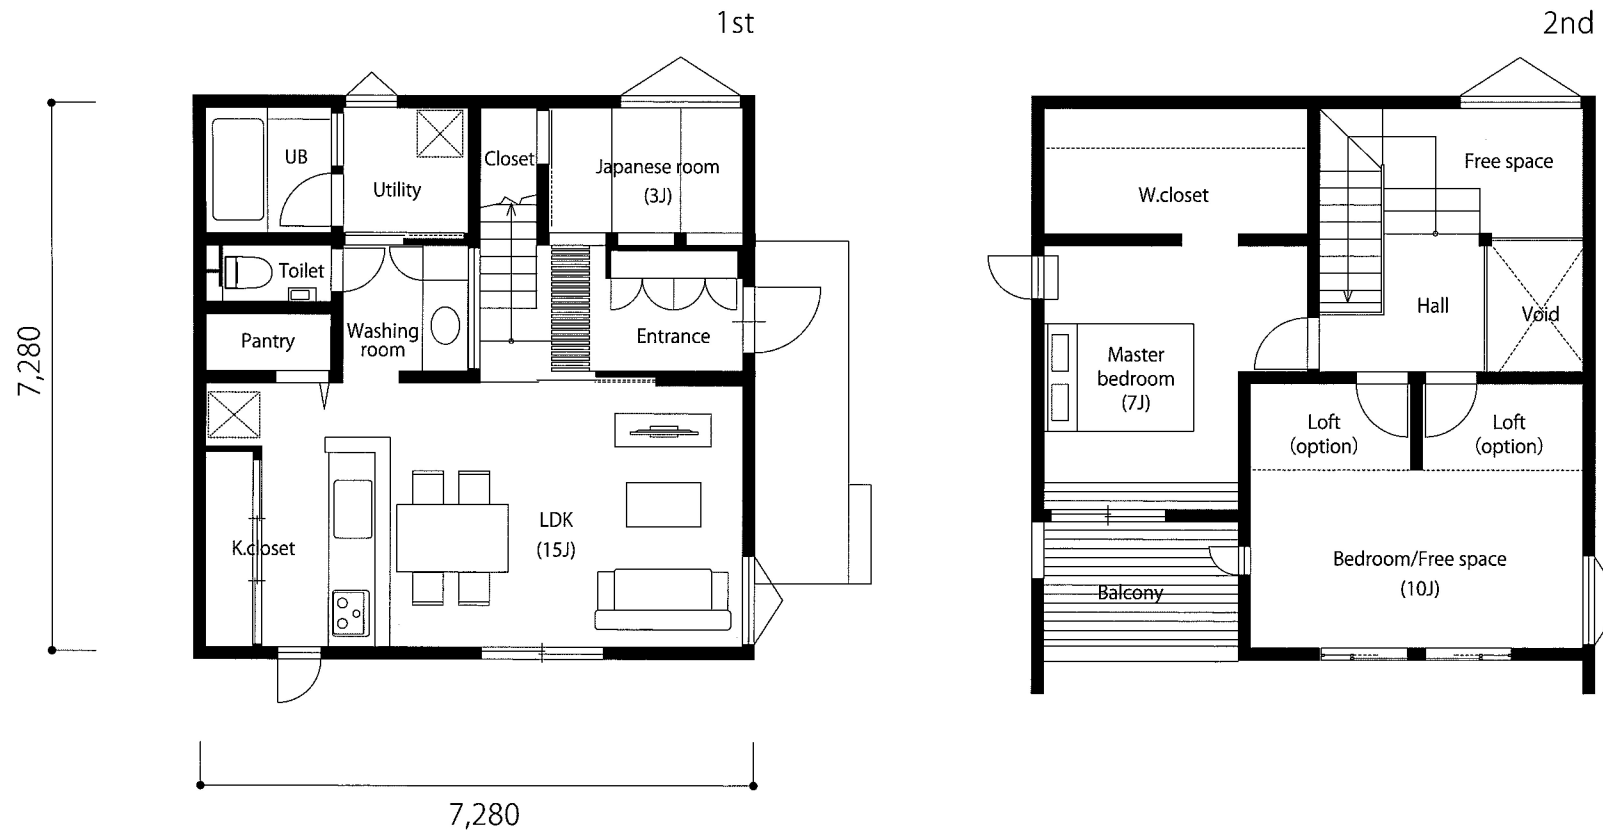

TRETTIO GRAD

29E

切妻

片流れ

1F床面積 / 52.99㎡(16.02坪)

2F床面積 / 45.54㎡(13.77坪)

延床面積 / 98.53㎡(29.79坪)

※プランは切妻タイプになります。