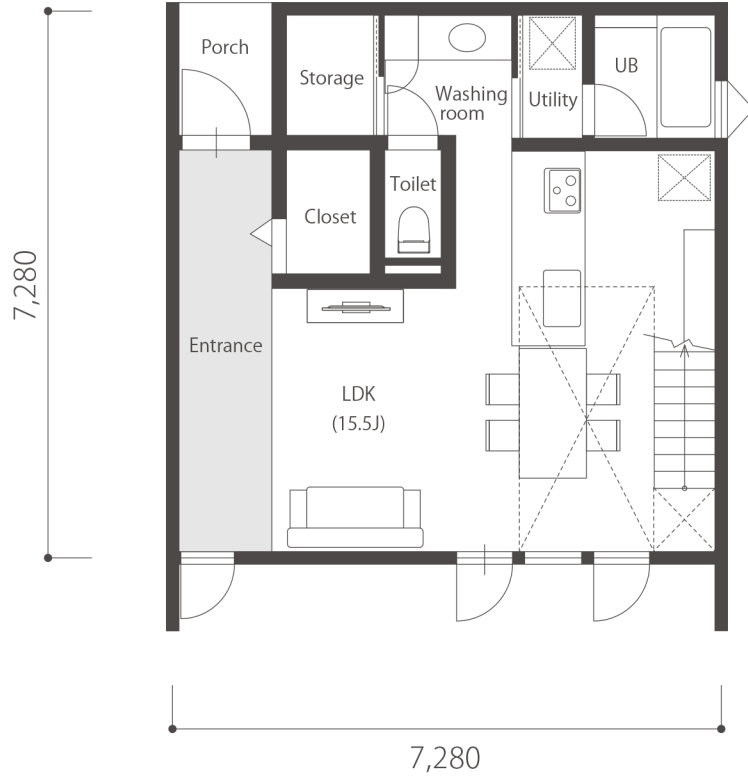

TRETTIO VALO

32N

1st

2nd

1F床面積 / 50.51㎡(15.28坪)

2F床面積 / 45.53㎡(13.77坪)

延床面積 / 96.04㎡(29.05坪)