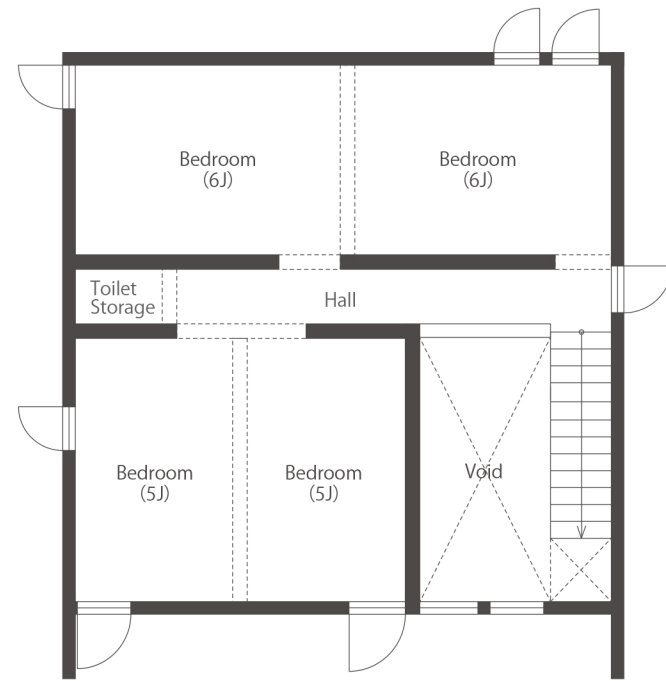

TRETTIO VALO

32N

1st

2nd

1F床面積 / 50.51㎡(15.28坪)

2F床面積 / 45.53㎡(13.77坪)

延床面積 / 96.04㎡(29.05坪)